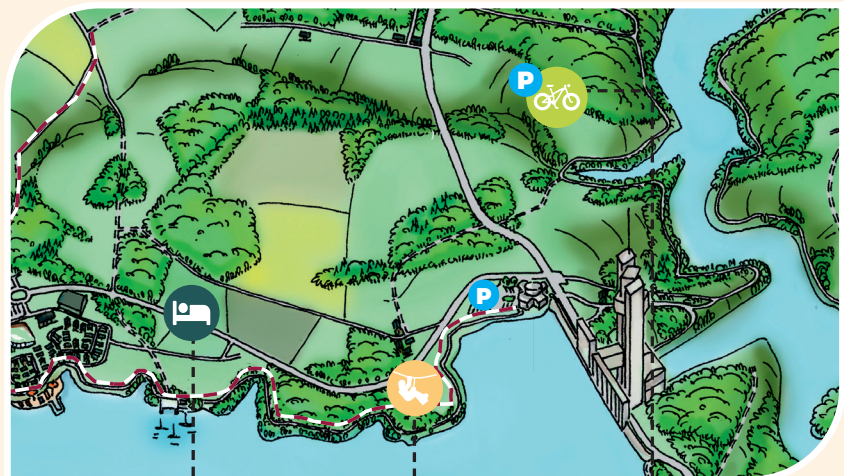

Faites votre choix parmi les différentes formules proposées et demandez une offre à notre équipe.

DEMANDER UN DEVIS 

PLAN & ACCÈS

NATURA PARC SPRL
TVA: BE 0826.953.110

Natura **PARC**
Route de la Plate Taille, 99
B-6440 Froidchapelle

Natura **BIKE**
Hameau du Badon, 15
B-6440 Froidchapelle

Infos & réservations
T: +32 (0) 71 55 31 57
E: responsable@naturaparc.be

GOLDEN LAKES
VILLAGE & HOTEL

LE PARC
Route de la Plate Taille 99
Froidchapelle B-6440